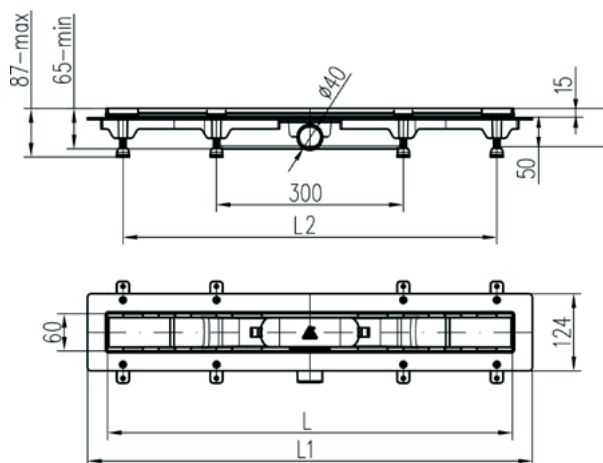

CANALETTE DOCCIA A FILO PAVIMENTO CON TELAIO IN ACCIAIO INOSSIDABILE FINO ALLA PARETE